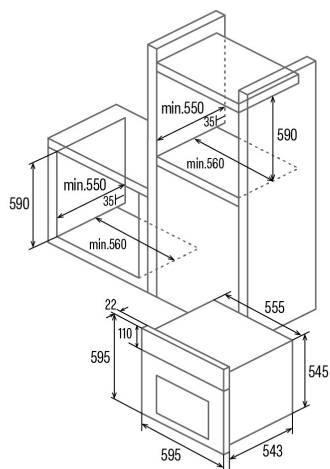

MDS 8007 FB

Cod. 07034606

EAN 8422248373173

INFORMATIONS GÉNÉRALES

EAN/UPC	8422248373173
Sous-famille	Multifunction

Fiche produit

Indice d'efficacité énergétique (IEE)	86,6
Classe d'efficacité énergétique	A
Consommation d'énergie en mode conventionnel [kWh/cycle]	0,85
Consommation d'énergie en mode ventilateur [kWh/cycle]	0,84
Source de chaleur	Electricity
Masse de l'appareil [kg]	30,6
Nombre de cavités	1
Volume de la cavité (L)	80

Dimensions

Largeur (mm)	595
Hauteur (mm)	595
Profondeur (mm)	543

contrôles

Type de contrôle	Electronic
Afficher	WHITE
Nombre de fonctions	7
Fonctions	Double_Grill;Top heating with fan;Top and bottom heating with fan;Double grill with fan;Top and bottom heating;Defrosting;Bottom heating with fan
Minuterie	Electronic
Indicateur marche/arrêt	√
Indicateur du thermostat	-
Température minimale [°C]	40
Température maximale [°C]	240

Caractéristiques

Émail	Black
Verre intérieur amovible	√
Type de lumière	LED
Nombre d'ampoules	1,5
Puissance de la lampe [W]	1
Nombre de vitres de la porte	2
Fermeture manuelle de la porte	√
Fermeture douce	-
Type de cavité	Flat
Châssis latéraux	√
Niveaux	5
Rails télescopiques	1
Ventilateur à convection	√