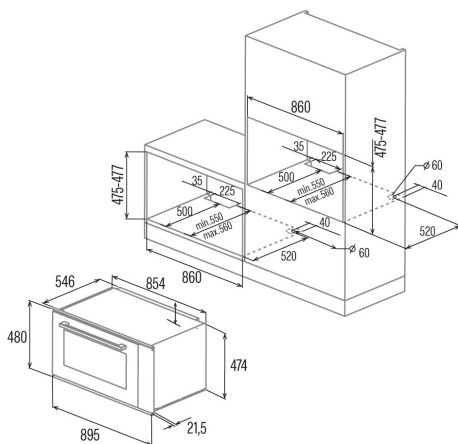

Raccordement électrique

Puissance de l'élément chauffant supérieur [W]	900
Puissance inférieure de l'élément chauffant [W]	1500
Puissance du turbocompresseur [W]	2500