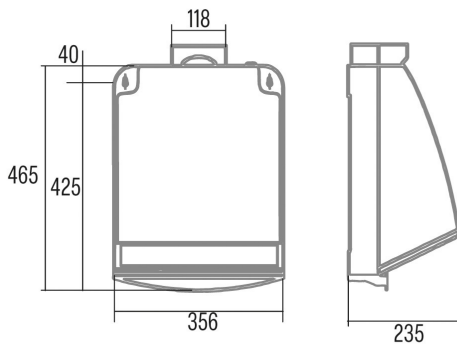

INFORMATIONS GÉNÉRALES

EAN/UPC	8422248100816
Sous-famille	Kitchen Extractor

Fiche produit selon directives EU65/2014 - EN61591, EN60704-2-13, EN50564

AEC (Consommation d'énergie annuelle) (kWh/an)	57
Classe EEI (classe d'efficacité énergétique)	D
FDE (efficacité dynamique des fluides)	8,7
Classe FDE (classe d'efficacité dynamique des fluides)	E
Classe LE (classe d'efficacité lumineuse)	N_A
GFE (Efficacité de filtration des graisses)	53,7
Classe GFE (classe d'efficacité de filtration des graisses)	F
Débit d'air en mode normal MAX (m3/h)	600
Puissance acoustique en mode normal MAX (dB)	49
Po (Consommation d'énergie en mode arrêt) (W)	0
Ps (consommation d'énergie en veille) (W)	0

Directive sur l'intégration UE 66/2014

f (Facteur augmentation dans le temps)	1,7
IEE (indice d'efficacité énergétique)	86
QBEP (efficacité maximale du point de débit d'air) (m3/h)	278,9
PBEP (efficacité maximale du point de pression) (Pa)	102,9
WBEP (Consommation d'énergie électrique avec efficacité maximale) (W)	91,9

Dimensions extérieures

Largeur (mm)	356
Profondeur (mm)	235
Hauteur totale minimale (mm)	465
Diamètre de sortie (mm)	118

Caractéristiques

Quantité du moteur	1
Pression maximale (Pa)	190
Débit d'air en sortie libre (m3/h)	600
Technologie de filtre	Malla
Booster	-
Minuterie	-
Indicateur de saturation du filtre	-
Indicateur de changement de filtre à charbon	-
Commande à distance	-

Installation

Distance minimale d'une plaque électrique (mm)	65
Distance minimale d'une plaque à gaz (mm)	650
Option de recirculation	-
Filtre à charbon	-
Clapet anti-retour	-
Protection intérieure	-

Branchement électrique

Tension nominale (V)	230
Fréquence nominale (HZ)	50
Puissance nominale d'entrée (W)	105
Protection contre les chocs électriques	Classe I
Longueur du cordon d'alimentation (m)	0,5
Type de prise	No plug

Accessoires

Extension de conduit décoratif supérieur	N_A
Conduit décoratif blanc	N_A