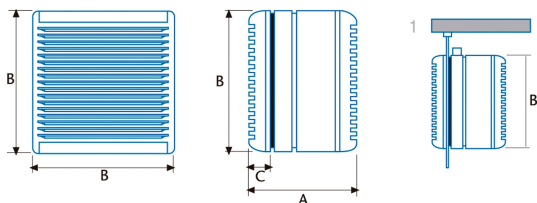

B-30

Cod. 00620000

EAN 8422248120241

INFORMATIONS GÉNÉRALES

EAN/UPC	8422248120241
Sous-famille	Wall

Caractéristiques générales

Type de moteur	AC/SHADED POLE
Modèle du moteur	SP5830
Puissance du moteur (W)	90
Description du contrôle	Button
Niveaux de puissance	5
Minuterie	-
Minuterie Hygro	-
Indicateur électronique de saturation du filtre	-
Éclairage réglable	-

Installation

Largeur (mm)	420
Hauteur (mm)	4220
Profondeur (mm)	230
Hauteur minimale totale (mm)	420
Diamètre de sortie (mm)	305

Raccordement électrique

Tension nominale (V)	230
Fréquence nominale (HZ)	50
Puissance nominale d'entrée (W)	90
Type de prise	No plug

Branchement électrique et d'eau

Tension nominale (V)	230
Fréquence nominale (HZ)	50
Puissance nominale d'entrée (W)	90
Type de prise	No plug

	A	B	C
B-23/RA	190	340	40
B-30/RA	230	420	40