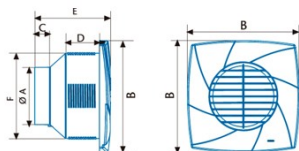

Ø A	B	C	D	E	F
CB-100 PLUS	976	190	26	57,4	129,4	1478

INFORMATIONS GÉNÉRALES

EAN/UPC	8422248114387
Sous-famille	Centrifugal

Caractéristiques générales

Type de moteur	AC/SHADED POLE
Modèle du moteur	SP5812
Puissance du moteur (W)	28
Technologie d'éclairage	N/A
Quantité de lumière	N/A
Description du contrôle	N/A
Niveaux de puissance	1
Minuterie	-
Minuterie Hygro	-
Indicateur électronique de saturation du filtre	-
Éclairage réglable	-

Installation

Largeur (mm)	190
Hauteur (mm)	190
Profondeur (mm)	1294
Hauteur minimale totale (mm)	190
Diamètre de sortie (mm)	976
Système d'installation facile	Si

Raccordement électrique

Tension nominale (V)	220-240
Fréquence nominale (HZ)	50/60
Puissance nominale d'entrée (W)	28
Type de prise	No plug

Accessoires

Clapet anti-retour	Backdraught shutters included

Branchement électrique et d'eau

Tension nominale (V)	220-240
Fréquence nominale (HZ)	50/60
Puissance nominale d'entrée (W)	28
Type de prise	No plug