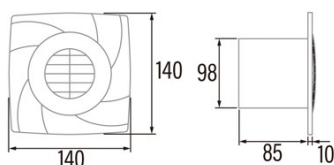

INFORMATIONS GÉNÉRALES

EAN/UPC	8422248047906
Sous-famille	Axial

Caractéristiques générales

Type de moteur	AC/SHADED POLE
Modèle du moteur	SP5812
Puissance du moteur (W)	15
Technologie d'éclairage	N/A
Quantité de lumière	N/A
Type de filtre	N/A
Nombre de couches	N/A
Description du contrôle	Potentiometer
Niveaux de puissance	N/A
Minuterie	-
Minuterie Hygro	-
Indicateur électronique de saturation du filtre	-
Éclairage réglable	-

Installation

Largeur (mm)	150
Hauteur (mm)	150
Profondeur (mm)	42
Hauteur minimale totale (mm)	2300
Diamètre de sortie (mm)	100
Pression maximale (Pa)	25
Clapet anti-retour inclus	-
Système d'installation facile	Non

Raccordement électrique

Tension nominale (V)	220-240
Fréquence nominale (HZ)	50/60
Puissance nominale d'entrée (W)	15
Protection contre les chocs électriques	Class II
Type de prise	No plug

Accessoires

Grille fixe	1910200
Obturbateur de surpression	1910300
Kit de fenêtres	1910000

Branchement électrique et d'eau

Tension nominale (V)	220-240
Fréquence nominale (HZ)	50/60
Puissance nominale d'entrée (W)	15
Protection contre les chocs électriques	Class II
Type de prise	No plug