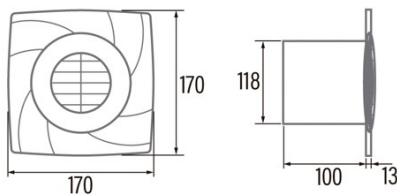

INFORMATIONS GÉNÉRALES

EAN/UPC	8422248113472
Sous-famille	Axial

Caractéristiques générales

Type de moteur	AC/SHADED POLE
Modèle du moteur	SP5820
Puissance du moteur (W)	20
Technologie d'éclairage	N/A
Quantité de lumière	N/A
Type de filtre	N/A
Nombre de couches	N/A
Description du contrôle	N/A
Niveaux de puissance	N/A
Minuterie	-
Minuterie Hygro	-
Indicateur électronique de saturation du filtre	-
Éclairage réglable	-

Installation

Largeur (mm)	170
Hauteur (mm)	170
Profondeur (mm)	100
Hauteur minimale totale (mm)	2300
Diamètre de sortie (mm)	118
Pression maximale (Pa)	48
Clapet anti-retour inclus	-
Système d'installation facile	Non

Raccordement électrique

Tension nominale (V)	220-240
Fréquence nominale (HZ)	50/60
Puissance nominale d'entrée (W)	20
Protection contre les chocs électriques	Class II
Type de prise	No plug

Accessoires

Grille fixe	1920200
Obturbateur de surpression	1920300
Anneau de fixation de fenêtre	1920100
Clapet anti-retour	1920600

Branchement électrique et d'eau

Tension nominale (V)	220-240
Fréquence nominale (HZ)	50/60
Puissance nominale d'entrée (W)	20
Protection contre les chocs électriques	Class II
Type de prise	No plug