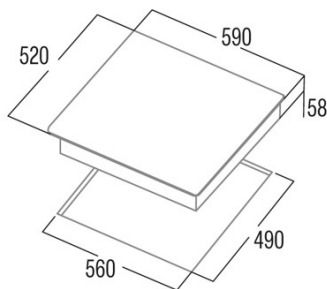

IB 6303E2 BK

Cod. **08063120**

EAN **8422248355919**

INFORMATIONS GÉNÉRALES

EAN/UPC	8422248355919
Sous-famille	Induction

Fiche produit

Nombre de zones de cuisson	3
Zone 1 : Technologie	Induction
Zone 1 : Position	Front Left
Zone 1 : Diamètre de la zone (mm)	21
Zone 1 : Puissance (kW)	2300
Zone 1 : Booster (kW)	2600
Zone 1 : Consommation (Wh/kg)	1776
Zone 1B : Diamètre de la zone (mm)	N/A
Zone 1C : Diamètre de la zone (mm)	N/A
Zone 2 : Technologie	Induction
Zone 2 : Position	Rear Left
Zone 2 : Diamètre de la zone (mm)	16
Zone 2 : Puissance (kW)	1200
Zone 2 : Booster (kW)	1500
Zone 2 : Consommation (Wh/kg)	170
Zone 2B : Diamètre de la zone (mm)	N/A
Zone 2C : Diamètre de la zone (mm)	N/A
Zone 3 : Technologie	Induction
Zone 3 : Position	Right
Zone 3 : Diamètre de la zone (mm)	28
Zone 3 : Puissance (kW)	2300
Zone 3 : Booster (kW)	300
Zone 3 : Consommation (Wh/kg)	1897
Zone 3B : Diamètre de la zone (mm)	N/A
Zone 3C : Diamètre de la zone (mm)	N/A
Zone 4 : Technologie	N/A
Zone 4 : Diamètre de la zone (mm)	N/A
Zone 4B : Diamètre de la zone (mm)	N/A
Zone 4C : Diamètre de la zone (mm)	N/A
Zone 5 : Technologie	N/A
Zone 5 : Diamètre de la zone (mm)	N/A
Zone 5B : Diamètre de la zone (mm)	N/A
Zone 5C : Diamètre de la zone (mm)	N/A
Zone 6 : Technologie	N/A
Zone 6 : Diamètre de la zone (mm)	N/A
Zone 6B : Diamètre de la zone (mm)	N/A
Zone 6C : Diamètre de la zone (mm)	N/A

Dimensions

Largeur (mm)	590
Hauteur (mm)	58
Profondeur (mm)	520
Largeur incorporée (mm)	20
Hauteur intégrée (mm)	50

Contrôle

Position de contrôle	Front Centre
Niveaux de puissance	9 + Booster
Programmation du temps de cuisson	√