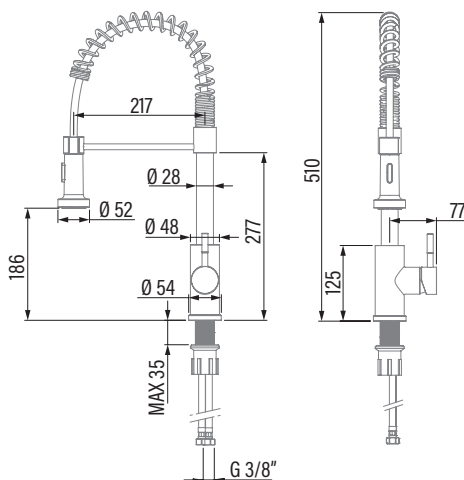

## XPB

Cod. **02506300** EAN **8422248107921**

- Grifo monomando pescadera en Acero Inoxidable 304
- Cartucho cerámico**
- Apertura en frío**
- Caño extraíble
- Caño giratorio 360°
- Aireador anticalcáreo con Reductor de caudal a 6l/min**
- Acabado satinado
- Sin Plomo
- Conexiones flexibles M10x1x3/8" en Acero Inoxidable certificadas

<b>Código</b>	02506300
<b>EAN</b>	8422248107921
<b>Modelo</b>	XPB
<b>DIMENSIONES</b>	
Dimensiones (diámetro, largo) de manguera caño [", cm]	3/8, 36
Dimensiones producto (alto x ancho x profundo) [mm]	510x267x92
Diametro de base	54
<b>CARACTERÍSTICAS GENERALES</b>	
Tipo de mezclador	Monomando
Material	Acero inoxidable 304
Material del mando	Acero inoxidable 304
Material de manguera caño	Acero inoxidable 304
Estilo del acabado	Inoxidable
Lugar de instalación	Fregadero, encimera
<b>DETALLES DEL CAÑO Y MANDO</b>	
Tipo de caño	Alto
Forma de caño	Semi-profesional
Caño extraíble	Sí
Caño giratorio	Sí / 360°
Caño aireador	Sí
Aireador anticalcáreo	Sí
Función ducha	Sí
Limitador de caudal 6 litros/minuto	Sí
Sin Plomo	Sí
<b>Apertura en frío</b>	Sí
Tipo de mando	Tirador
Posición del mando	Lateral derecho
<b>ACCESORIOS</b>	
Tipo de cartucho	Discos ceramicos
Base fácil instalación	Sí
Conexiones flexibles acero inox M10x1x3/8" x 360mm certificadas	Sí