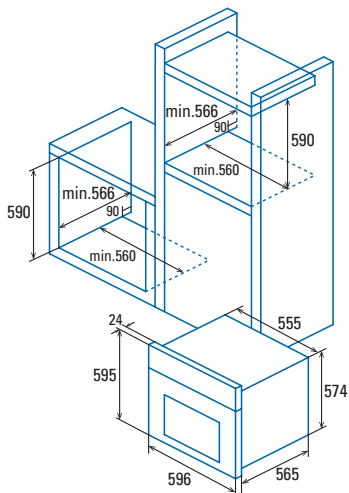

MRA 7108 BK

MRA 7108 BK
Cod. **07035409** EAN **8422248077026**

- Horno **Multifunción** - 7 funciones
- Programador de cocción **mecánico**
- Rango de temperatura 40°-240°
- 5 niveles para colocación de bandejas de fácil desplazamiento
- Puerta panorámica full glass de fácil limpieza con cristal desmontable
- Puerta **2 cristales** con ventilación tangencial
- Accesorios: **Bandeja profunda**, bandeja y parrilla
- Acabado en cristal negro rústico
- Ancho de 60cm
- Capacidad interior 60 litros
- 220-240V 50/60Hz
- Clase de eficiencia energética: A**