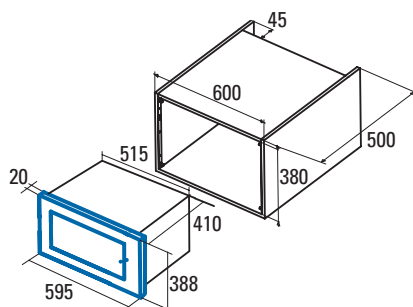

## MC 25 D

Grill simultáneo  
de cuarzo

MC 25 D  
Cod. **07510300** EAN **8422248048453**

- Microondas **25 litros** encastrable
- Grill simultáneo de cuarzo 1.000W
- Cinco niveles de potencia, 900W salida
- Interior en acero inoxidable**
- Plato Giratorio  $\varnothing$  315 mm
- Temporizador de 0 a 95 minutos
- Descongelación automática por tiempo y peso
- 8 menús de acceso automáticos
- Botón inicio rápido
- Fácil instalación**
- Bloqueo de seguridad
- Acabado en Inox
- Ancho de 60cm
- Medidas interiores 197 x 333 x 355 mm (alto x ancho x fondo)