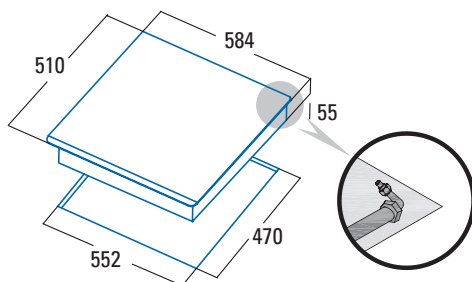

Válvulas de seguridad

Parrillas/Quemadores de hierro fundido

Preparada para Gas Natural

Entrada gas: parte trasera derecha

Inyectores Gas Butano incluidos en la caja

Ancho de 58cm

Potencia total 8kW

<b>Código</b>	08028003
<b>EAN</b>	8422248058674
<b>Modelo</b>	RCI 631 WH
<b>Tipo (Cristal /Inox/Esmaltada)</b>	Cristal
<b>Ficha de producto</b>	
Preparada para gas natural	√
Preparada para gas butano	-
nº de quemadores	4
Potencia Triple Corona [kW]	3,5
Potencia Rápido [kW]	
Potencia Semi-rápido 1 [kW]	1,75
Potencia Semi-rápido 2 [kW]	1,75
Potencia Auxiliar [kW]	1
<b>Dimensiones</b>	
Anchura del aparato [mm]	584
Profundidad del aparato [mm]	510
Altura del aparato [mm]	55
Anchura del hueco [mm]	452
Profundidad del hueco [mm]	470
Sistema de anclaje	Pletinas fijación
<b>Características</b>	
Encendido eléctrico integrado en mando	√
Parrillas / Quemadores esmaltados	-
Parrillas / Quemadores hierro fundido	√
<b>Seguridad</b>	
Válvula seguridad	√
<b>Conexión eléctrica</b>	
Tensión nominal [V]	220-240
Frecuencia de la red [Hz]	50-60
Potencia del aparato [kW]	8
<b>Accesorios</b>	
Kit conversión natural-butano / butano-natural (incluido)	√