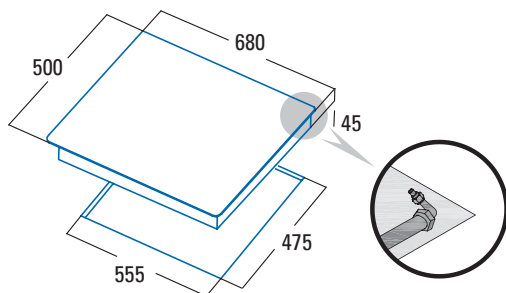

LGI 7041 X

LGI 7041 X

Cod. **08045302** EAN **8422248074612**

- 5 quemadores de gas:**
Izquierda arriba: 1 semi-rápido de 1,75 kW
Izquierda abajo: 1 auxiliar 1 kW
Centro: 1 **triple corona** de 3,5kW
Derecha arriba: 1 rápido de 3kW
Derecha abajo: 1 semi-rápido de 1,75kW
- Encendido electrónico integrado en el mando
- Válvulas de seguridad
- Parrillas/ Quemadores de **hierro fundido**
- Preparada para **Gas Natural**
- Entrada gas: parte trasera derecha
- Inyectores Gas Butano incluidos en la caja
- Ancho de **68cm con encastre de 60cm**
- Potencia total 11kW**

Código	08045302
EAN	8422248074612
Modelo	LGI 7041 X
Tipo (Cristal /Inox/Esmaltada)	Inox
Ficha de producto	
Preparada para gas natural	√
Preparada para gas butano	-
nº de quemadores	5
Potencia Triple Corona [kW]	3,5
Potencia Rápido [kW]	3
Potencia Semi-rápido 1 [kW]	1,75
Potencia Semi-rápido 2 [kW]	1,75
Potencia Auxiliar [kW]	1
Dimensiones	
Anchura del aparato [mm]	680
Profundidad del aparato [mm]	510
Altura del aparato [mm]	45
Anchura del hueco [mm]	555
Profundidad del hueco [mm]	475
Sistema de anclaje	Pletinas fijación
Características	
Encendido eléctrico integrado en mando	√
Parrillas / Quemadores esmaltados	-
Parrillas / Quemadores hierro fundido	√
Seguridad	
Válvula seguridad	√
Conexión eléctrica	
Tensión nominal [V]	220-240
Frecuencia de la red [Hz]	50-60
Potencia del aparato [kW]	11
Accesorios	
Kit conversión natural-butano / butano-natural (incluido)	√