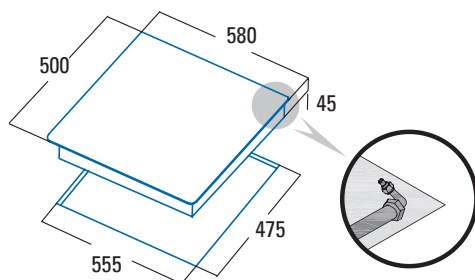

GI 6031 X

GI 6031 X

Cod. **08066011** EAN **8422248067331**

4 quemadores de gas:

Izquierda arriba: 1 semi-rápido de 1,75kW

Izquierda abajo: 1 triple corona de 3,5kW

Derecha arriba: 1 semi-rápido de 1,75kW

Derecha abajo: 1 auxiliar de 1kW

Encendido electrónico integrado en el mando

Válvulas de seguridad

Parrillas/Quemadores esmaltados

Preparada para Gas Natural

Entrada gas: parte trasera derecha

Inyectores Gas Butano incluidos en la caja

Ancho de 58cm

Potencia total 8kW

Código	08066011
EAN	8422248067331
Modelo	GI 6031 X
Tipo (Cristal /Inox/Esmaltada)	Inox
Ficha de producto	
Preparada para gas natural	√
Preparada para gas butano	-
nº de quemadores	4
Potencia Triple Corona [kW]	3,5
Potencia Rápido [kW]	
Potencia Semi-rápido 1 [kW]	1,75
Potencia Semi-rápido 2 [kW]	1,75
Potencia Auxiliar [kW]	1
Dimensiones	
Anchura del aparato [mm]	580
Profundidad del aparato [mm]	500
Altura del aparato [mm]	45
Anchura del hueco [mm]	555
Profundidad del hueco [mm]	475
Sistema de anclaje	Pletinas fijación
Características	
Encendido eléctrico integrado en mando	√
Parrillas / Quemadores esmaltados	√
Parrillas / Quemadores hierro fundido	-
Seguridad	
Válvula seguridad	√
Conexión eléctrica	
Tensión nominal [V]	220-240
Frecuencia de la red [Hz]	50-60
Potencia del aparato [kW]	8
Accesorios	
Kit conversión natural-butano / butano-natural (incluido)	√