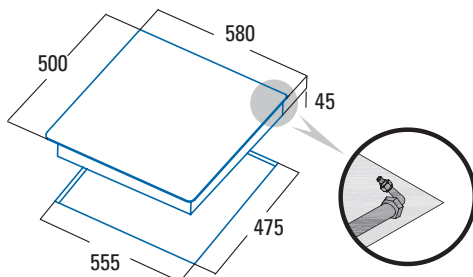

Ancho de **58cm**

Potencia total 7,5kW

Código	08066312
EAN	8422248068369
Modelo	GIB 6004 X
Tipo (Cristal /Inox/Esmaltada)	Inox
Ficha de producto	
Preparada para gas natural	-
Preparada para gas butano	√
nº de quemadores	4
Potencia Triple Corona [kW]	
Potencia Rápido [kW]	3
Potencia Semi-rápido 1 [kW]	1,75
Potencia Semi-rápido 2 [kW]	1,75
Potencia Auxiliar [kW]	1
Dimensiones	
Anchura del aparato [mm]	580
Profundidad del aparato [mm]	500
Altura del aparato [mm]	45
Anchura del hueco [mm]	555
Profundidad del hueco [mm]	475
Sistema de anclaje	Pletinas fijación
Características	
Encendido eléctrico integrado en mando	√
Parrillas / Quemadores esmaltados	√
Parrillas / Quemadores hierro fundido	-
Seguridad	
Válvula seguridad	√
Conexión eléctrica	
Tensión nominal [V]	220-240
Frecuencia de la red [Hz]	50-60
Potencia del aparato [kW]	7,5
Accesorios	
Kit conversión natural-butano / butano-natural (incluido)	√