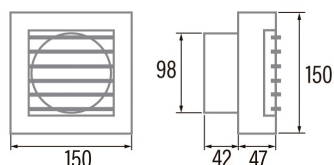

B-10 MATIC-TIMER

Cod. 00916000

EAN 8422248110303

INFORMACIÓN GENERAL

EAN/UPC	8422248110303
Subfamilia	Axial

Características generales

Tipo de motor	AC/SHADED POLE
Modelo de motor	SP5812
Potencia del motor (W)	15
Tecnología de iluminación	N/A
Cantidad de luz	N/A
Tipo de filtro	N/A
Número de capas	N/A
Descripción del control	Potentiometer
Niveles de potencia	N/A
Temporizador	-
Temporizador Hygro	-
Indicador electrónico de saturación del filtro	-
Iluminación regulable	-

Instalación

Anchura (mm)	150
Altura (mm)	150
Profundidad (mm)	42
Altura mínima total (mm)	2300
Diámetro de salida (mm)	98
Presión máxima (Pa)	25
Flap anti-retorno incluido	-
Sistema de instalación fácil	No