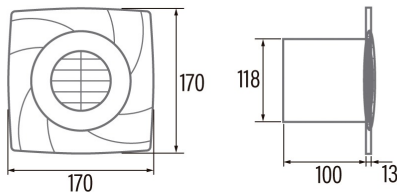

INFORMACIÓN GENERAL

EAN/UPC	8422248113489
Subfamilia	Axial

Características generales

Tipo de motor	AC/SHADED POLE
Modelo de motor	SP5820
Potencia del motor (W)	20
Tecnología de iluminación	N/A
Cantidad de luz	N/A
Tipo de filtro	N/A
Número de capas	N/A
Descripción del control	N/A
Niveles de potencia	N/A
Temporizador	-
Temporizador Hygro	-
Indicador electrónico de saturación del filtro	-
Iluminación regulable	-

Instalación

Anchura (mm)	170
Altura (mm)	170
Profundidad (mm)	100
Altura mínima total (mm)	2300
Diámetro de salida (mm)	118
Presión máxima (Pa)	48
Flap anti-retorno incluido	-
Sistema de instalación fácil	No

Conexión eléctrica

Tensión nominal (V)	220-240
Frecuencia nominal (Hz)	50/60
Potencia nominal de entrada (W)	20
Protección contra descargas eléctricas	Class II
Tipo de enchufe	No plug

Accesorios

Rejilla fija	1920200
Obturador de sobrepresión	1920300
Anillo de fijación de ventana	1920100
Solapa anti-retorno	1920600

Conexión de energía y agua

Tensión nominal (V)	220-240
Frecuencia nominal (Hz)	50/60
Potencia nominal de entrada (W)	20
Protección contra descargas eléctricas	Class II
Tipo de enchufe	No plug