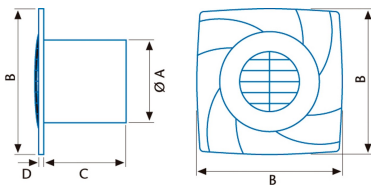

Ø A	B	C	D
B - 8 PLUS	86	140	88	10
B - 10 PLUS	98	140	85	10
B - 12 PLUS	118	170	100	13
B - 15 PLUS	148	190	112	15