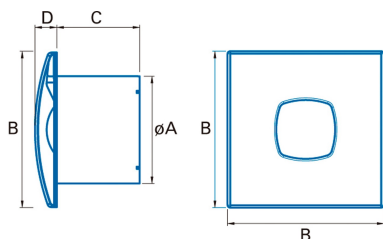

## SILENTIS 10 INOX

Cod. 01070300

EAN 8422248016957

	Ø A	B	C	D
SILENTIS 10	98	140	80	22
SILENTIS 12	118	170	95	30
SILENTIS 15	148	190	112	32

### Instalación

Anchura (mm)	140
Altura (mm)	140
Profundidad (mm)	102
Altura mínima total (mm)	140
Diámetro de salida (mm)	98