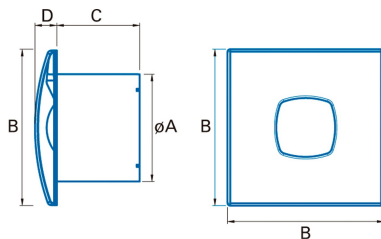

## SILENTIS 10 INOX T

Cod. 01071300

EAN 8422248016964

	Ø A	B	C	D
SILENTIS 10	98	140	80	22
SILENTIS 12	118	170	95	30
SILENTIS 15	148	190	112	32

### Instalación

Anchura (mm)	140
Altura (mm)	140
Profundidad (mm)	102
Altura mínima total (mm)	140
Diámetro de salida (mm)	98
Sistema de instalación fácil	No