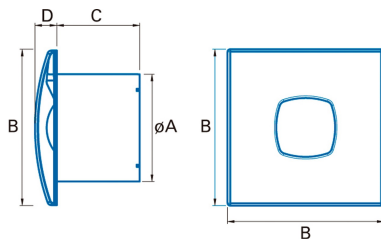

Ø A	B	C	D
SILENTIS 10	98	140	80	22
SILENTIS 12	118	170	95	30
SILENTIS 15	148	190	112	32

INFORMACIÓN GENERAL

EAN/UPC	8422248017008
Subfamilia	Axial

Características generales

Tipo de motor	AC/SHADED POLE
Modelo de motor	SP5820
Potencia del motor (W)	20
Tecnología de iluminación	LED
Cantidad de luz	1
Tipo de filtro	N/A
Número de capas	N/A
Descripción del control	N/A
Temporizador	√
Temporizador Hygro	-
Indicador electrónico de saturación del filtro	-
Iluminación regulable	-

Instalación

Anchura (mm)	170
Altura (mm)	170
Profundidad (mm)	125
Altura mínima total (mm)	170
Diámetro de salida (mm)	118

Conexión eléctrica

Tensión nominal (V)	220-240
Frecuencia nominal (Hz)	50/60
Potencia nominal de entrada (W)	20
Protección contra descargas eléctricas	Class II
Tipo de enchufe	No plug

Accesorios

Obturador de retroceso	Backdraught shutters incorporated

Conexión de energía y agua

Tensión nominal (V)	220-240
Frecuencia nominal (Hz)	50/60
Potencia nominal de entrada (W)	20
Protección contra descargas eléctricas	Class II
Tipo de enchufe	No plug