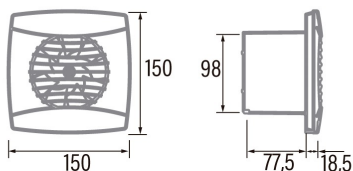

UC-10 HYGRO BLACK

Cod. **01202200**

EAN **8422248082624**

INFORMACIÓN GENERAL

EAN/UPC	8422248082624
Subfamilia	Helicocentrífuga

Características generales

Tipo de motor	AC/SHADED POLE
Modelo de motor	SP5812
Potencia del motor (W)	8
Tecnología de iluminación	N/A
Cantidad de luz	N/A
Tipo de filtro	N/A
Número de capas	N/A
Descripción del control	Button
Niveles de potencia	6
Temporizador	√
Temporizador Hygro	√
Indicador electrónico de saturación del filtro	-
Iluminación regulable	-

Instalación

Anchura (mm)	150
Altura (mm)	150
Profundidad (mm)	77,5
Altura mínima total (mm)	2300
Diámetro de salida (mm)	98
Presión máxima (Pa)	35
Flap anti-retorno incluido	√
Sistema de instalación fácil	No

Conexión eléctrica

Tensión nominal (V)	220-240
Frecuencia nominal (Hz)	50/60
Potencia nominal de entrada (W)	8
Protección contra descargas eléctricas	Class II
Tipo de enchufe	No plug

Conexión de energía y agua

Tensión nominal (V)	220-240
Frecuencia nominal (Hz)	50/60
Potencia nominal de entrada (W)	8
Protección contra descargas eléctricas	Class II
Tipo de enchufe	No plug