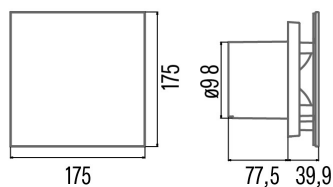

INFORMACIÓN GENERAL

EAN/UPC	8422248365215
Subfamilia	Helicocentrífuga

Características generales

Descripción del control	Potentiometer
Niveles de potencia	1
Temporizador	√

Instalación

Anchura (mm)	150
Altura (mm)	96
Profundidad (mm)	150
Altura mínima total (mm)	18,5
Diámetro de salida (mm)	98
Flap anti-retorno incluido	√

Conexión eléctrica

Tensión nominal (V)	220-240
Frecuencia nominal (Hz)	50/60
Potencia nominal de entrada (W)	8

Conexión de energía y agua

Tensión nominal (V)	220-240
Frecuencia nominal (Hz)	50/60
Potencia nominal de entrada (W)	8