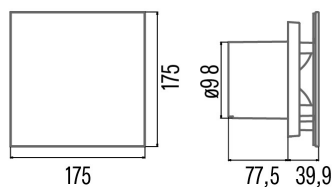

EXTRACTOR, UC-10 GLASS STD BLACK

Cod. 01209000

EAN 8422248365185

INFORMACIÓN GENERAL

EAN/UPC	8422248365185
Subfamilia	Helicocentrífuga

Características generales

Descripción del control	Potentiometer
Niveles de potencia	1

Instalación

Anchura (mm)	150
Altura (mm)	96
Profundidad (mm)	150
Altura mínima total (mm)	185
Diámetro de salida (mm)	98
Flap anti-retorno incluido	√

Conexión eléctrica

Tensión nominal (V)	220-240
Frecuencia nominal (Hz)	50/60
Potencia nominal de entrada (W)	8