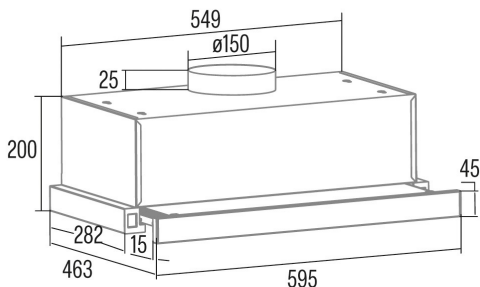

INFORMACIÓN GENERAL

EAN/UPC	8422248108096
Subfamilia	Telescopic

Ficha de producto según las directivas EU65/2014 - EN61591, EN60704-2-13, EN50564

AEC (Consumo de energía anual) (kWh/año)	36,5
Clase EEI (clase de eficiencia energética)	C
FDE (eficiencia dinámica de fluidos)	8,86
Clase FDE (Clase de eficiencia dinámica de fluidos)	E
LE (eficiencia luminosa) (lux/W)	43,9
Clase LE (clase de eficiencia luminosa)	A
GFE (Eficiencia de filtrado de grasas)	60,6
Clase GFE (clase de eficiencia de filtrado de grasas)	E
Flujo de aire en modo normal MIN (m3/h)	158,4
Flujo de aire en modo normal MAX (m3/h)	297,2
Potencia acústica en modo normal MIN (dB)	47,8
Potencia acústica en modo normal MAX (dB)	61,1
Po (consumo de energía en modo apagado) (W)	0

Directiva de integración UE 66/2014

f (Factor Incremento en el tiempo)	1,68
IEE (Índice de Eficiencia Energética)	76,34
QBEP (eficiencia máxima del punto de flujo de aire) (m3/h)	158,4
PBEP (eficiencia máxima del punto de presión) (Pa)	115,03
WBEP (Consumo de energía eléctrica con eficiencia máxima) (W)	57,11
WL (sistema de alumbrado de potencia nominal) (W)	2
EMIDDLE (Iluminancia media en la superficie de cocción) (lux)	87,8

Dimensiones exteriores

Anchura (mm)	595
Profundidad (mm)	297
Altura total máxima (mm)	200
Altura total mínima (mm)	225
Diamètre de sortie (mm)	150

Características

Cantidad del motor	1
Modelo del motor	TT300
Presión máxima (Pa)	170
Flujo de aire de salida libre (m3/h)	700
Tecnología de filtro	Malla de Aluminio
Tecnología de control	Mechanical rocker switch
Refuerzo	-
Niveles de potencia	2
Temporizador	-
Indicador de saturación del filtro	-
Indicador de cambio de filtro de carbón	-
Función de atenuación	-
Conectividad	-
Control remoto	-
Mostrar	-

Iluminación

Tecnología del rayo	LED

Instalación

Distancia mínima a una placa eléctrica (mm)	550
Distancia mínima a una placa de gas (mm)	650
Opción de recirculación	√
Filtro de carbón	-