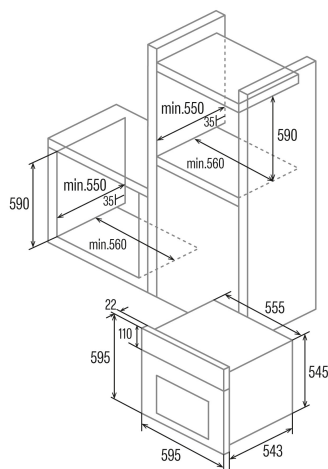

INFORMACIÓN GENERAL

EAN/UPC	8422248347730
Subfamilia	Static

Ficha de producto

Índice de Eficiencia Energética (IEE)	95,2
Clase de eficiencia energética	A
Consumo de energía en modo convencional [kWh/ciclo]	0,79
Fuente de calor	Electricity
Masa del aparato [Kg]	26,6
Número de cavidades	1
Volumen de la cavidad (L)	66

Dimensiones

Anchura (mm)	556
Altura (mm)	545
Profundidad (mm)	548

Controles

Tipo de control	Mechanical
Mostrar	No
Número de funciones	4
Funciones	Double_Grill;Bottom heating;Top and bottom heating;Grill
Temporizador	Mechanical
Indicador de encendido/apagado	√
Indicador del termostato	-
Temperatura mínima [°C]	40
Temperatura máxima [°C]	240

Características

Limpieza	Aquasmart
Vidrio interior extraíble	√
Tipo de luz	LED
Número de bombillas	15
Potencia de la lámpara [W]	1
Número de cristales de puerta	2
Cerradura manual de la puerta	√
Cierre suave	-
Tipo de cavidad	Embossed
Bastidores laterales	-
Niveles	4
Guías telescópicas	No
Ventilador de convección	-

Seguridad

Ventilador de refrigeración	√

Conexión eléctrica

Menor potencia del elemento calefactor [W]	1200
Tensión nominal (V)	220-240
Frecuencia nominal (Hz)	50/60
Potencia nominal de entrada (W)	2300
Longitud del cable de alimentación (m)	1,5

Accesorios

Bandeja profunda	√
Parrilla	√