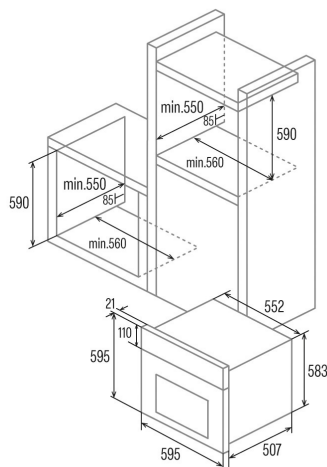

SES 7004 X

 Cod. **07044351_**

 EAN **8422248347235**

INFORMACIÓN GENERAL

EAN/UPC	8422248347235
Subfamilia	Static

Ficha de producto

Índice de Eficiencia Energética (IEE)	95,2
Clase de eficiencia energética	A
Consumo de energía en modo convencional [kWh/ciclo]	0,76
Fuente de calor	Electricity
Masa del aparato [Kg]	25
Número de cavidades	1
Volumen de la cavidad (L)	65

Dimensiones

Anchura (mm)	595
Altura (mm)	595
Profundidad (mm)	519
Anchura incorporada (mm)	560
Altura incorporada (mm)	590
Profundidad incorporada (mm)	550

Controles

Tipo de control	Mechanical
Mostrar	No
Funciones	Top_and_bottom_heating;Light;Bottom heating;Grill
Temporizador	No
Indicador de encendido/apagado	-
Indicador del termostato	√
Temperatura mínima [°C]	50
Temperatura máxima [°C]	250