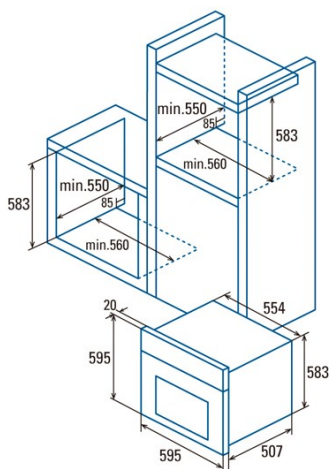

INFORMACIÓN GENERAL

EAN/UPC	8422248075831
Subfamilia	Static

Ficha de producto

Índice de Eficiencia Energética (IEE)	117,1
Clase de eficiencia energética	A
Consumo de energía en modo convencional [kWh/ciclo]	0,79
Fuente de calor	Electricity
Masa del aparato [Kg]	28
Número de cavidades	1
Volumen de la cavidad (L)	65

Dimensiones

Anchura (mm)	595
Altura (mm)	595
Profundidad (mm)	528
Anchura incorporada (mm)	560
Altura incorporada (mm)	583
Profundidad incorporada (mm)	550

Controles

Tipo de control	Mechanical
Mostrar	No
Número de funciones	4
Funciones	Light;Top and bottom heating;Grill;Bottom heating
Temporizador	Mechanical
Indicador de encendido/apagado	-
Indicador del termostato	√
Temperatura mínima [°C]	50
Temperatura máxima [°C]	250
Sonda térmica	-

Características

Limpieza	Aquasmart Manual
Esmalte	Black
Baja la parrilla	-
Vidrio interior extraíble	√
Número de bombillas	15
Potencia de la lámpara [W]	1
Número de cristales de puerta	2
Cerradura manual de la puerta	-
Cierre suave	-
Tipo de cavidad	Embossed
Bastidores laterales	-
Niveles	5
Guías telescópicas	No
Ventilador de convección	-

Seguridad

Ventilador de refrigeración	-
Protección contra sobrecalentamiento	√
Parada automática de seguridad	√
Cerradura de puerta de pirólisis	-
Indicador de bloqueo de pirólisis	-

Conexión eléctrica

Potencia del elemento calefactor superior [W]	900
Menor potencia del elemento calefactor [W]	900
Tensión nominal (V)	220-240
Frecuencia nominal (Hz)	50/60