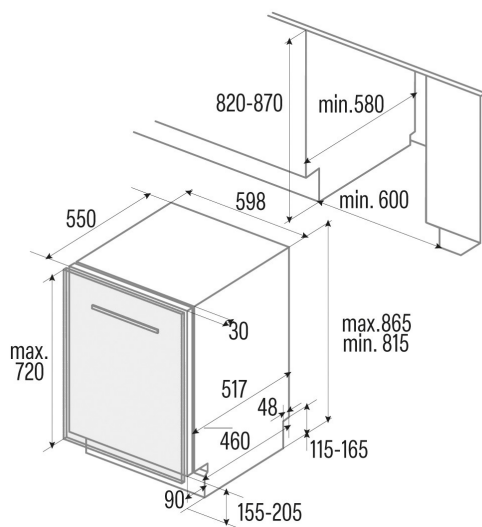

LVI 62012

Cod. 07200079

EAN 8422248351386

INFORMACIÓN GENERAL

EAN/UPC	8422248351386
Subfamilia	Built-in

Conexión eléctrica

Tensión nominal (V)	220-240
Frecuencia nominal (Hz)	50
Potencia nominal de entrada (W)	1760
Longitud del cable de alimentación (m)	1500
Tipo de enchufe	Tipo C

Conexión de energía y agua

Tensión nominal (V)	220-240
Frecuencia nominal (Hz)	50
Potencia nominal de entrada (W)	1760
Longitud del cable de alimentación (m)	1500
Tipo de enchufe	Tipo C
Longitud de la manguera de agua de entrada (m)	1500
Longitud de la manguera de agua de drenaje (m)	1400

Instalación

Anchura (mm)	598
Altura mín. (mm)	815
Profundidad (mm)	550
Altura ajustable	√
Anchura incorporada (mm)	600
Altura interior (mm)	820
Profundidad incorporada (mm)	580

Altura máxima de la puerta (mm)	720
Puerta corredera	-
