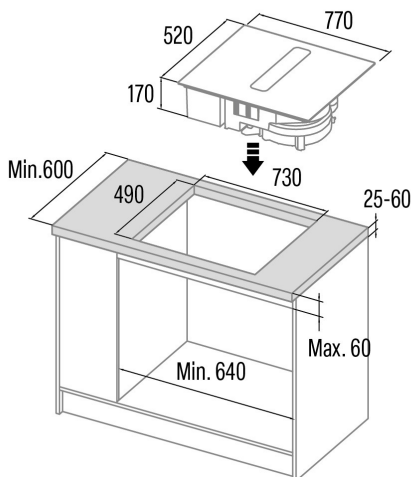

IAS 7024

Cod. 08000200

EAN 8422248358699

INFORMACIÓN GENERAL

EAN/UPC	8422248358699
Subfamilia	Flow-in

Ficha de producto

Número de zonas de cocción	4
Zona 1: Posición	Front Right
Zona 1: Diámetro de la zona (mm)	21
Zona 1: Potencia (kW)	2,2
Zona 1: Refuerzo (kW)	3
Zona 1: Consumo (Wh / kg)	190,8
Zona 2: Posición	Rear Right
Zona 2: Diámetro de la zona (mm)	21
Zona 2: Potencia (kW)	2,2
Zona 2: Refuerzo (kW)	2,6
Zona 2: Consumo (Wh / kg)	190,8
Zona 3: Posición	Front Left
Zona 3: Diámetro de la zona (mm)	21
Zona 3: Potencia (kW)	2,2
Zona 3: Refuerzo (kW)	3
Zona 3: Consumo (Wh / kg)	190,8
Zona 4: Tecnología	Induction
Zona 4: Tipo de zona	Rectangular Flexible
Zona 4: Posición	Rear Left
Zona 4: Diámetro de la zona (mm)	21
Zona 4: Potencia (kW)	2,2
Zona 4: Refuerzo (kW)	2,6
Zona 4: Consumo (Wh / kg)	190,8

Dimensiones

Anchura (mm)	770
Altura (mm)	170
Profundidad (mm)	520
Anchura incorporada (mm)	730
Profundidad incorporada (mm)	490

Finalización

Material	Vidrio
Bisel	Frente

Control

Tipo de control	Mono Slider
Posición de control	Front Centre
Niveles de potencia	9 + Booster
Alarma de cuenta atrás	✓
Gestión de la energía	✓