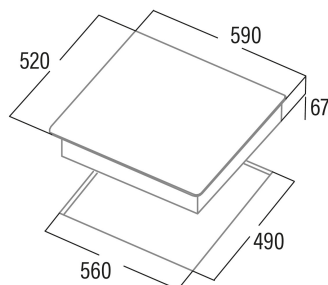

TD 6003 BK

Cod. **08063411**

EAN **8422248109499**

INFORMACIÓN GENERAL

EAN/UPC	8422248109499
Subfamilia	Radiant

Ficha de producto

Número de zonas de cocción	3
Zona 1: Tecnología	Radiant
Zona 1: Tipo de zona	Double
Zona 1: Posición	Left
Zona 1: Diámetro de la zona (mm)	27
Zona 1: Potencia (kW)	2,4
Zona 1: Consumo (Wh / kg)	193,5
Zona 1B: Diámetro de la zona (mm)	21
Zona 1B: Potencia (kW)	1,5
Zona 1C: Diámetro de la zona (mm)	N/A
Zona 2: Tecnología	Radiant
Zona 2: Tipo de zona	Simple
Zona 2: Posición	Rear Right
Zona 2: Diámetro de la zona (mm)	14
Zona 2: Potencia (kW)	1,2
Zona 2: Consumo (Wh / kg)	185,4
Zona 2B: Diámetro de la zona (mm)	N/A
Zona 2C: Diámetro de la zona (mm)	N/A
Zona 3: Tecnología	Radiant
Zona 3: Tipo de zona	Simple
Zona 3: Posición	Front Right
Zona 3: Diámetro de la zona (mm)	18
Zona 3: Potencia (kW)	1,8
Zona 3: Consumo (Wh / kg)	195,4
Zona 3B: Diámetro de la zona (mm)	N/A
Zona 3C: Diámetro de la zona (mm)	N/A
Zona 4: Tecnología	N/A
Zona 4: Tipo de zona	N/A
Zona 4: Posición	N/A
Zona 4: Diámetro de la zona (mm)	N/A
Zona 4B: Diámetro de la zona (mm)	N/A
Zona 4C: Diámetro de la zona (mm)	N/A
Zona 5: Tecnología	N/A
Zona 5: Tipo de zona	N/A
Zona 5: Posición	N/A
Zona 5: Diámetro de la zona (mm)	N/A
Zona 5B: Diámetro de la zona (mm)	N/A
Zona 5C: Diámetro de la zona (mm)	N/A
Zona 6: Tecnología	N/A
Zona 6: Tipo de zona	N/A
Zona 6: Posición	N/A
Zona 6: Diámetro de la zona (mm)	N/A
Zona 6B: Diámetro de la zona (mm)	N/A
Zona 6C: Diámetro de la zona (mm)	N/A

Dimensiones

Anchura (mm)	590
Profundidad (mm)	520
Anchura incorporada (mm)	560
Profundidad incorporada (mm)	490
Sistema de instalación fácil	Quick Fix

Finalización

Material	Vidrio
Bisel	No
Marco	No
Soportes de cocción	N/A