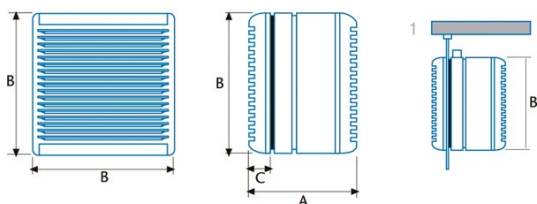

B-30 RA

Cod. 00621003

EAN 8422248007764

INFORMAÇÕES GERAIS

EAN/UPC	8422248007764
Subfamília	Wall

Características gerais

Tipo de motor	AC/SHADED POLE
Modelo de motor	SP5830
Potência do motor (W)	90
Descrição do controlo	Button
Níveis de potência	5
Temporizador	-
Temporizador Hygro	-
Indicador eletrónico de saturação do filtro	-
Iluminação regulável	-

Instalação

Largura (mm)	420
Altura (mm)	420
Profundidade (mm)	230
Altura mínima total (mm)	420
Diâmetro de saída (mm)	305

Ligação elétrica

Tensão nominal (V)	230
Frequência nominal (Hz)	50
Potência nominal de entrada (W)	90
Tipo de ficha	No plug

Ligação de energia e água

Tensão nominal (V)	230
Frequência nominal (Hz)	50
Potência nominal de entrada (W)	90
Tipo de ficha	No plug

	A	B	C
B-23/RA	190	340	40
B-30/RA	230	420	40