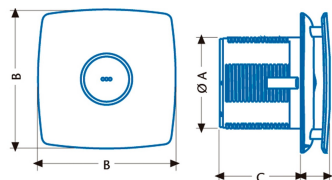

Ø A	B	C	D
X-MART 10	98	150	89,5	31
X-MART 12	118	170	103,5	32
X-MART 15	148	194	123,5	35

INFORMAÇÕES GERAIS

EAN/UPC	8422248003438
Subfamília	Axial

Características gerais

Tipo de motor	AC/SHADED POLE
Modelo de motor	SP5820
Potência do motor (W)	20
Tecnologia de iluminação	N/A
Quantidade de luz	N/A
Tipo de filtro	N/A
Número de camadas	N/A
Descrição do controlo	N/A
Níveis de potência	1
Temporizador	✓
Temporizador Hygro	-
Indicador eletrónico de saturação do filtro	-
Iluminação regulável	-

Instalação

Largura (mm)	170
Altura (mm)	170
Profundidade (mm)	1355
Altura mínima total (mm)	170
Diâmetro de saída (mm)	118
Flap antirretorno incluído	✓
Sistema de instalação fácil	Quick-Fix

Ligação elétrica

Tensão nominal (V)	230
Frequência nominal (Hz)	50/60
Potência nominal de entrada (W)	20
Proteção contra descargas elétricas	Class II
Tipo de ficha	No plug

Acessórios

Grelha fixa	QUICK FIX GRIP
Obturador de retrocesso	Backdraught shutters incorporated

Ligação de energia e água

Tensão nominal (V)	230
Frequência nominal (Hz)	50/60
Potência nominal de entrada (W)	20
Proteção contra descargas elétricas	Class II
Tipo de ficha	No plug