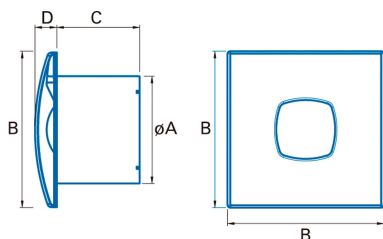

Ø A	B	C	D
SILENTIS 10	98	140	80	22
SILENTIS 12	118	170	95	30
SILENTIS 15	148	190	112	32

INFORMAÇÕES GERAIS

EAN/UPC	8422248016643
Subfamília	Axial

Características gerais

Tipo de motor	AC/SHADED POLE
Modelo de motor	SP5812
Potência do motor (W)	15
Tecnologia de iluminação	N/A
Quantidade de luz	N/A
Tipo de filtro	N/A
Número de camadas	N/A
Descrição do controlo	N/A
Temporizador	-
Temporizador Hygro	-
Indicador eletrónico de saturação do filtro	-
Iluminação regulável	-
Características especiais	N/A

Instalação

Largura (mm)	140
Altura (mm)	140
Profundidade (mm)	102
Altura mínima total (mm)	140
Diâmetro de saída (mm)	98
Sistema de instalação fácil	Não

Ligação elétrica

Tensão nominal (V)	220-240
Frequência nominal (Hz)	50/60
Potência nominal de entrada (W)	15
Proteção contra descargas elétricas	Class II
Tipo de ficha	No plug

Acessórios

Obturador de retrocesso	Backdraught shutters incorporated

Ligação de energia e água

Tensão nominal (V)	220-240
Frequência nominal (Hz)	50/60
Potência nominal de entrada (W)	15
Proteção contra descargas elétricas	Class II
Tipo de ficha	No plug