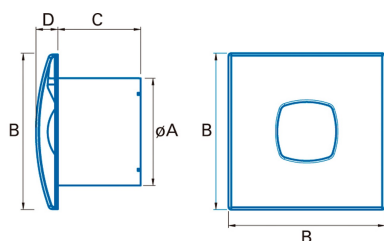

Ø A	B	C	D
SILENTIS 10	98	140	80	22
SILENTIS 12	118	170	95	30
SILENTIS 15	148	190	112	32

INFORMAÇÕES GERAIS

EAN/UPC	8422248016940
Subfamília	Axial

Características gerais

Tipo de motor	AC/SHADED POLE
Modelo de motor	SP5812
Potência do motor (W)	15
Tecnologia de iluminação	LED
Quantidade de luz	1
Tipo de filtro	N/A
Número de camadas	N/A
Temporizador	√
Temporizador Hygro	-
Indicador eletrônico de saturação do filtro	-
Iluminação regulável	-

Instalação

Largura (mm)	140
Altura (mm)	140
Profundidade (mm)	102
Altura mínima total (mm)	140
Diâmetro de saída (mm)	98

Ligação elétrica

Tensão nominal (V)	220-240
Frequência nominal (Hz)	50/60
Potência nominal de entrada (W)	15
Proteção contra descargas elétricas	Class II
Tipo de ficha	No plug

Acessórios

Obturador de retrocesso	Backdraught shutters incorporated

Ligação de energia e água

Tensão nominal (V)	220-240
Frequência nominal (Hz)	50/60
Potência nominal de entrada (W)	15
Proteção contra descargas elétricas	Class II
Tipo de ficha	No plug