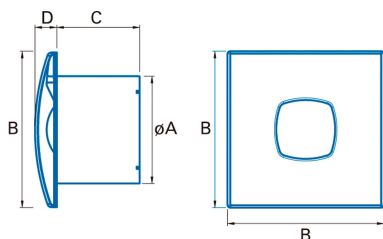

SILENTIS 10 INOX T

Cod. 01071300

EAN 8422248016964

	Ø A	B	C	D
SILENTIS 10	98	140	80	22
SILENTIS 12	118	170	95	30
SILENTIS 15	148	190	112	32

INFORMAÇÕES GERAIS

EAN/UPC	8422248016964
Subfamília	Axial

Características gerais

Instalação

Largura (mm)	140
Altura (mm)	140
Profundidade (mm)	102
Altura mínima total (mm)	140
Diâmetro de saída (mm)	98
Sistema de instalação fácil	Não

Ligação elétrica

Tensão nominal (V)	220-240
Frequência nominal (Hz)	50/60
Potência nominal de entrada (W)	15
Proteção contra descargas elétricas	Class II
Tipo de ficha	No plug