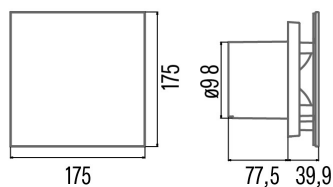

EXTRACCIÓN HELICOCENTRÍFUGAL

EXTRACTOR, UC-10 GLASS TIMER WHITE

Cod. 01208100

EAN 8422248365215

INFORMAÇÕES GERAIS

EAN/UPC	8422248365215
Subfamília	Helicocentrífuga

Características gerais

Descrição do controlo	Potentiometer
Níveis de potência	1
Temporizador	√

Instalação

Largura (mm)	150
Altura (mm)	96
Profundidade (mm)	150
Altura mínima total (mm)	18,5
Diâmetro de saída (mm)	98
Flap antirretorno incluído	√

Ligação elétrica

Tensão nominal (V)	220-240
Frequência nominal (Hz)	50/60
Potência nominal de entrada (W)	8