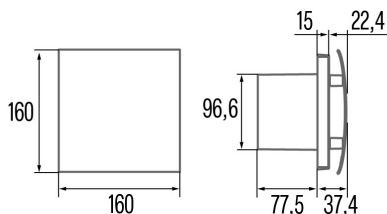

INFORMAÇÕES GERAIS

EAN/UPC	8422248365468
Subfamília	Helicocentrífugal

Características gerais

Descrição do controlo	Button
Níveis de potência	1
Temporizador Hygro	√

Instalação

Largura (mm)	160
Altura (mm)	119,9
Profundidade (mm)	160
Altura mínima total (mm)	374
Diâmetro de saída (mm)	96,6
Flap antirretorno incluído	√

Ligação elétrica

Tensão nominal (V)	220-240
Frequência nominal (Hz)	50/60
Potência nominal de entrada (W)	8

Ligação de energia e água

Tensão nominal (V)	220-240
Frequência nominal (Hz)	50/60
Potência nominal de entrada (W)	8