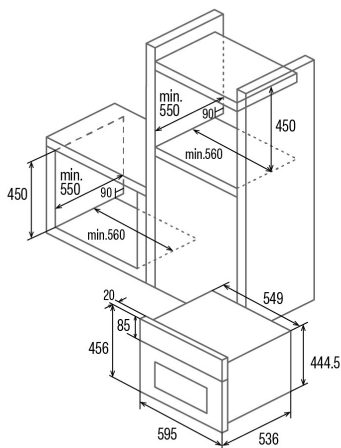

CMD 5007 X

Cod. 07003002

EAN 8422248372886

INFORMAÇÕES GERAIS

EAN/UPC	8422248372886
Subfamília	Compact

Ficha de produto

Índice de Eficiência Energética (IEE)	97,2
Classe de eficiência energética	A
Consumo de energia em modo convencional [kWh/ciclo]	0,76
Fonte de calor	Electricity
Número de cavidades	1
Volume da cavidade (L)	44

Dimensões

Largura (mm)	595
Profundidade (mm)	536

Controlos

Tipo de controlo	Mechanical
Número de funções	7
Funções	Bottom_heating_with_fan;Double Grill;Double grill with fan;Grill;Top and bottom heating;Top and bottom heating with fan