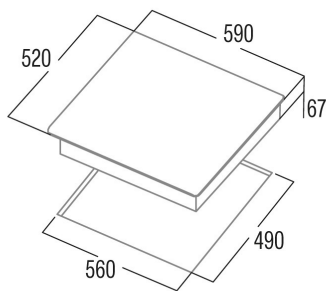

TDM 6003 220-240V 50-60Hz

Cod. **08063413**

EAN **8422248357357**

INFORMAÇÕES GERAIS

EAN/UPC	8422248357357
Subfamília	Radiant

Ficha de produto

Número de zonas de cocção	3
Zona 1: Tecnologia	Radiant
Zona 1: Tipo de zona	Simple
Zona 1: Posição	Front Right
Zona 1: Diâmetro da zona (mm)	18
Zona 1: Potência (kW)	1,8
Zona 1: Consumo (Wh/kg)	1961
Zona 2: Tecnologia	Radiant
Zona 2: Tipo de zona	Simple
Zona 2: Posição	Rear Right
Zona 2: Diâmetro da zona (mm)	14
Zona 2: Potência (kW)	1,2
Zona 2: Consumo (Wh/kg)	1969
Zona 3: Tecnologia	Radiant
Zona 3: Tipo de zona	Double
Zona 3: Posição	Left
Zona 3: Diâmetro da zona (mm)	28
Zona 3: Potência (kW)	2,4
Zona 3: Consumo (Wh/kg)	1847
Zona 3B: Diâmetro da zona (mm)	22
Zona 3B: Potência (kW)	1,5

Dimensões

Largura (mm)	590
Altura (mm)	52
Profundidade (mm)	520
Largura incorporada (mm)	560
Altura incorporada (mm)	110
Profundidade incorporada (mm)	490
Sistema de instalação fácil	Quick Fix

Acabamento