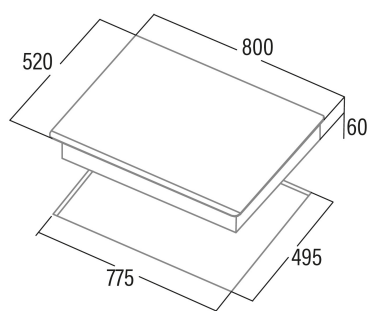

INSB 8021 BK

Cod. 08081401

EAN 8422248109536

INFORMAÇÕES GERAIS

EAN/UPC	8422248109536
Subfamília	Induction

Ficha de produto

Número de zonas de cocção	4
Zona 1: Tecnologia	Induction
Zona 1: Tipo de zona	Rectangular Flexible
Zona 1: Posição	Front Left
Zona 1: Diâmetro da zona (mm)	21x20
Zona 1: Potência (kW)	1,5
Zona 1: Reforço (kW)	2
Zona 1: Consumo (Wh/kg)	182,9
Zona 1B: Diâmetro da zona (mm)	N/A
Zona 1C: Diâmetro da zona (mm)	N/A
Zona 2: Tecnologia	Induction
Zona 2: Tipo de zona	Rectangular Flexible
Zona 2: Posição	Rear Left
Zona 2: Diâmetro da zona (mm)	21x20
Zona 2: Potência (kW)	2
Zona 2: Reforço (kW)	2,8
Zona 2: Consumo (Wh/kg)	182,7
Zona 2B: Diâmetro da zona (mm)	N/A
Zona 2C: Diâmetro da zona (mm)	N/A
Zona 3: Tecnologia	Induction
Zona 3: Tipo de zona	Simple
Zona 3: Posição	Centre
Zona 3: Diâmetro da zona (mm)	30
Zona 3: Potência (kW)	2,3
Zona 3: Reforço (kW)	3
Zona 3: Consumo (Wh/kg)	216,3
Zona 3B: Diâmetro da zona (mm)	N/A
Zona 3C: Diâmetro da zona (mm)	N/A
Zona 4: Tecnologia	Induction
Zona 4: Tipo de zona	Simple
Zona 4: Posição	Front Right
Zona 4: Diâmetro da zona (mm)	18
Zona 4: Potência (kW)	1,2
Zona 4: Reforço (kW)	1,5
Zona 4: Consumo (Wh/kg)	179,5
Zona 4B: Diâmetro da zona (mm)	N/A
Zona 4C: Diâmetro da zona (mm)	N/A
Zona 5: Tecnologia	N/A
Zona 5: Tipo de zona	N/A
Zona 5: Posição	N/A
Zona 5: Diâmetro da zona (mm)	N/A
Zona 5B: Diâmetro da zona (mm)	N/A
Zona 5C: Diâmetro da zona (mm)	N/A
Zona 6: Tecnologia	N/A
Zona 6: Tipo de zona	N/A
Zona 6: Posição	N/A
Zona 6: Diâmetro da zona (mm)	N/A
Zona 6B: Diâmetro da zona (mm)	N/A
Zona 6C: Diâmetro da zona (mm)	N/A

Dimensões

Largura (mm)	800
Altura (mm)	60
Profundidade (mm)	520
Largura incorporada (mm)	775
Altura incorporada (mm)	56
Profundidade incorporada (mm)	495

Acabamento

Material	Vidro
Bisel	Frente
Moldura	Não
Suportes de cocção	N/A