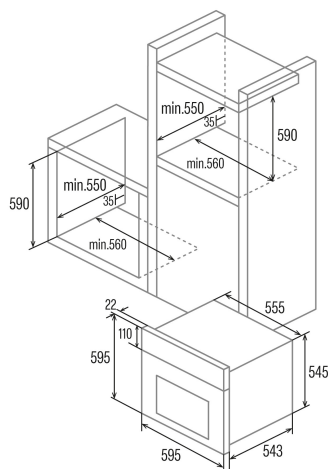

INFORMAÇÕES GERAIS

EAN/UPC	8422248347655
Subfamília	Multifunction

Ficha de produto

Índice de Eficiência Energética (IEE)	117
Classe de eficiência energética	A
Consumo de energia em modo convencional [kWh/ciclo]	0,85
Consumo de energia em modo impulsionado por ventilador [kWh/ciclo]	0,84
Fonte de calor	Electricity
Massa do aparelho [kg]	30,4
Número de cavidades	1
Volume da cavidade (L)	80

Dimensões

Largura (mm)	556
Altura (mm)	545
Profundidade (mm)	550

Controlos

Tipo de controlo	Mechanical
Mostrar	WHITE
Número de funções	8
Funções	Turbo_heating;Top and bottom heating with fan;Grill and fan;Grill;Top and bottom heating;3D cooking;Defrosting;Bottom heating
Temporizador	Electronic
Indicador de ligar/desligar	√
Temperatura mínima [°C]	40
Temperatura máxima [°C]	240

Características

Limpeza	Aquasmart
Vidro interior removível	√
Tipo de luz	LED
Número de lâmpadas	15
Potência da lâmpada [W]	1
Número de vidros da porta	2
Fechadura manual da porta	√
Fecho suave	-
Tipo cavidade	Flat
Níveis	6
Guias telescópicas	1
Ventilador de convecção	√

Segurança

Ventilador de refrigeração	√

Ligação elétrica

Potência do elemento aquecedor superior [W]	900
Tensão nominal (V)	220-240
Frequência nominal (Hz)	50/60
Potência nominal de entrada (W)	2300
Comprimento do cabo de alimentação (m)	1,5

Acessórios

Bandeja plana	√
Bandeja profunda	√
Grelha	√