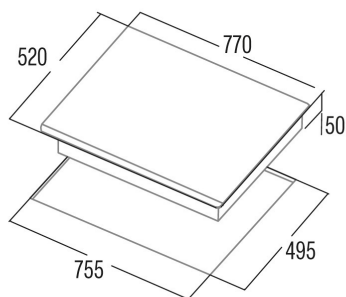

GIGA 750 BK

Cod. **08026001**

EAN **8422248054485**

INFORMAÇÕES GERAIS

EAN/UPC	8422248054485
Subfamília	Induction

Ficha de produto

Número de zonas de cocção	6
Zona 1: Tecnologia	Induction
Zona 1: Tipo de zona	Rectangular Flexible
Zona 1: Posição	Front Left
Zona 1: Diâmetro da zona (mm)	23,5x19
Zona 1: Potência (kW)	2,1
Zona 1: Reforço (kW)	3,7
Zona 1: Consumo (Wh/kg)	182,7
Zona 1B: Diâmetro da zona (mm)	N/A
Zona 1C: Diâmetro da zona (mm)	N/A
Zona 2: Tecnologia	Induction
Zona 2: Tipo de zona	Rectangular Flexible
Zona 2: Posição	Rear Left
Zona 2: Diâmetro da zona (mm)	23,5x19
Zona 2: Potência (kW)	2,1
Zona 2: Reforço (kW)	3,7
Zona 2: Consumo (Wh/kg)	182,7
Zona 2B: Diâmetro da zona (mm)	N/A
Zona 2C: Diâmetro da zona (mm)	N/A
Zona 3: Tecnologia	Induction
Zona 3: Tipo de zona	Rectangular Flexible
Zona 3: Posição	Front Centre
Zona 3: Diâmetro da zona (mm)	23,5x19
Zona 3: Potência (kW)	2,1
Zona 3: Reforço (kW)	3,7
Zona 3: Consumo (Wh/kg)	182,7
Zona 3B: Diâmetro da zona (mm)	N/A
Zona 3C: Diâmetro da zona (mm)	N/A
Zona 4: Tecnologia	Induction
Zona 4: Tipo de zona	Rectangular Flexible
Zona 4: Posição	Rear Centre
Zona 4: Diâmetro da zona (mm)	23,5x19
Zona 4: Potência (kW)	2,1
Zona 4: Reforço (kW)	3,7
Zona 4: Consumo (Wh/kg)	182,7
Zona 4B: Diâmetro da zona (mm)	N/A
Zona 4C: Diâmetro da zona (mm)	N/A
Zona 5: Tecnologia	Induction
Zona 5: Tipo de zona	Rectangular Flexible
Zona 5: Posição	Rear Right
Zona 5: Diâmetro da zona (mm)	23,5x19
Zona 5: Potência (kW)	2,1
Zona 5: Reforço (kW)	3,7
Zona 5: Consumo (Wh/kg)	182,7
Zona 5B: Diâmetro da zona (mm)	N/A
Zona 5C: Diâmetro da zona (mm)	N/A
Zona 6: Tecnologia	Induction
Zona 6: Tipo de zona	Rectangular Flexible
Zona 6: Posição	Front Right
Zona 6: Diâmetro da zona (mm)	23,5x19
Zona 6: Potência (kW)	2,1
Zona 6: Reforço (kW)	3,7
Zona 6: Consumo (Wh/kg)	182,7
Zona 6B: Diâmetro da zona (mm)	N/A
Zona 6C: Diâmetro da zona (mm)	N/A