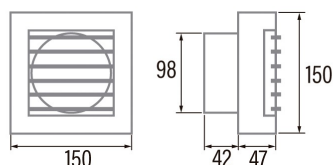

B-10 MATIC

Cod. 00915000

EAN 8422248110204

INFORMAÇÕES GERAIS

EAN/UPC	8422248110204
Subfamília	Axial

Características gerais

Tipo de motor	AC/SHADED POLE
Modelo de motor	SP5820
Potência do motor (W)	15
Tecnologia de iluminação	N/A
Quantidade de luz	N/A
Tipo de filtro	N/A
Número de camadas	N/A
Descrição do controle	N/A
Níveis de potência	N/A
Temporizador	-
Temporizador Hygro	-
Indicador eletrônico de saturação do filtro	-
Iluminação regulável	-

Instalação

Largura (mm)	150
Altura (mm)	150
Profundidade (mm)	42
Altura mínima total (mm)	2300
Diâmetro de saída (mm)	98
Pressão máxima (Pa)	25
Flap antirretorno incluído	-
Sistema de instalação fácil	Não