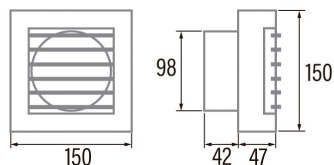

## B-10 MATIC-TIMER

Cod. 00916000

EAN 8422248110303

### Instalação

Largura (mm)	150
Altura (mm)	150
Profundidade (mm)	42
Altura mínima total (mm)	2300
Diâmetro de saída (mm)	98
Pressão máxima (Pa)	25
Flap antirretorno incluído	-
Sistema de instalação fácil	Não