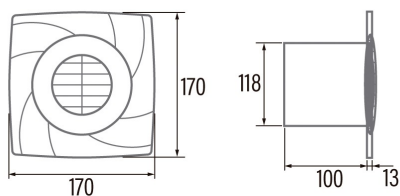

INFORMAÇÕES GERAIS

EAN/UPC	8422248113472
Subfamília	Axial

Características gerais

Tipo de motor	AC/SHADED POLE
Modelo de motor	SP5820
Potência do motor (W)	20
Tecnologia de iluminação	N/A
Quantidade de luz	N/A
Tipo de filtro	N/A
Número de camadas	N/A
Descrição do controle	N/A
Níveis de potência	N/A
Temporizador	-
Temporizador Hygro	-
Indicador eletrônico de saturação do filtro	-
Iluminação regulável	-

Instalação

Largura (mm)	170
Altura (mm)	170
Profundidade (mm)	100
Altura mínima total (mm)	2300
Diâmetro de saída (mm)	118
Pressão máxima (Pa)	48
Flap antirretorno incluído	-
Sistema de instalação fácil	Não

Ligação elétrica

Tensão nominal (V)	220-240
Frequência nominal (Hz)	50/60
Potência nominal de entrada (W)	20
Proteção contra descargas elétricas	Class II
Tipo de ficha	No plug

Acessórios

Grelha fixa	1920200
Obturador de sobrepressão	1920300
Anel de fixação de janela	1920100
Aba antirretorno	1920600

Ligação de energia e água

Tensão nominal (V)	220-240
Frequência nominal (Hz)	50/60
Potência nominal de entrada (W)	20
Proteção contra descargas elétricas	Class II
Tipo de ficha	No plug