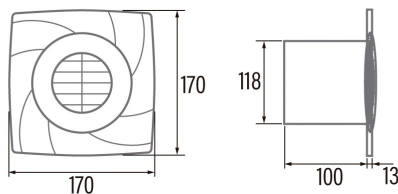

INFORMAÇÕES GERAIS

EAN/UPC	8422248113489
Subfamília	Axial

Características gerais

Tipo de motor	AC/SHADED POLE
Modelo de motor	SP5820
Potência do motor (W)	20
Tecnologia de iluminação	N/A
Quantidade de luz	N/A
Tipo de filtro	N/A
Número de camadas	N/A
Descrição do controlo	N/A
Níveis de potência	N/A
Temporizador	-
Temporizador Hygro	-
Indicador eletrónico de saturação do filtro	-
Iluminação regulável	-

Instalação

Largura (mm)	170
Altura (mm)	170
Profundidade (mm)	100
Altura mínima total (mm)	2300
Diâmetro de saída (mm)	118
Pressão máxima (Pa)	48
Flap antirretorno incluído	-
Sistema de instalação fácil	Não

Ligação elétrica

Tensão nominal (V)	220-240
Frequência nominal (Hz)	50/60
Potência nominal de entrada (W)	20
Proteção contra descargas elétricas	Class II
Tipo de ficha	No plug

Acessórios

Grelha fixa	1920200
Obturador de sobrepressão	1920300
Anel de fixação de janela	1920100
Aba antirretorno	1920600

Ligação de energia e água

Tensão nominal (V)	220-240
Frequência nominal (Hz)	50/60
Potência nominal de entrada (W)	20
Proteção contra descargas elétricas	Class II
Tipo de ficha	No plug