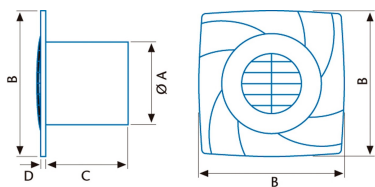

Ø A	B	C	D
B - 8 PLUS	86	140	88	10
B - 10 PLUS	98	140	85	10
B - 12 PLUS	118	170	100	13
B - 15 PLUS	148	190	112	15

INFORMAÇÕES GERAIS

EAN/UPC	8422248114257
Subfamília	Axial

Características gerais

Tipo de motor	AC/SHADED POLE
Modelo de motor	SP5820
Potência do motor (W)	28
Tecnologia de iluminação	LED
Quantidade de luz	1
Tipo de filtro	N/A
Número de camadas	N/A
Descrição do controlo	N/A
Níveis de potência	1
Temporizador	√
Temporizador Hygro	-
Indicador eletrónico de saturação do filtro	-
Iluminação regulável	-

Instalação

Largura (mm)	190
Altura (mm)	190
Profundidade (mm)	113
Altura mínima total (mm)	190
Diâmetro de saída (mm)	118

Ligação elétrica

Tensão nominal (V)	220-240
Frequência nominal (Hz)	50/60
Potência nominal de entrada (W)	28
Proteção contra descargas elétricas	Class II
Tipo de ficha	No plug

Ligação de energia e água

Tensão nominal (V)	220-240
Frequência nominal (Hz)	50/60
Potência nominal de entrada (W)	28
Proteção contra descargas elétricas	Class II
Tipo de ficha	No plug