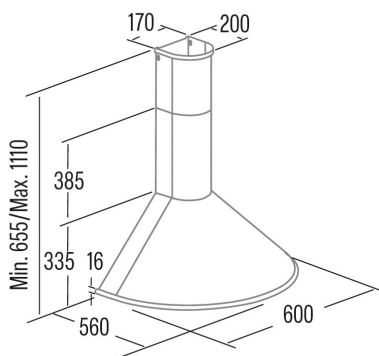

Q-7760 BK

Cod. 02148402

EAN 8422248084178

INFORMAÇÕES GERAIS

EAN/UPC	8422248084178
Subfamília	Chimney

Ficha de produto de acordo com as diretivas EU65/2014 - EN61591, EN60704-2-13, EN50564

AEC (Consumo de energia anual) (kWh/ano)	95,7
Classe EEI (classe de eficiência energética)	C
FDE (eficiência dinâmica de fluidos)	17,8
Classe FDE (classe de eficiência dinâmica de fluidos)	D
LE (eficiência luminosa) (lux/W)	36
Classe LE (classe de eficiência luminosa)	A
GFE (Eficiência de filtragem de gorduras)	90,3
Classe GFE (classe de eficiência de filtragem de gorduras)	B
Fluxo de ar em modo normal MIN (m ³ /h)	385
Fluxo de ar em modo normal MAX (m ³ /h)	645
Potência acústica em modo normal MIN (dB)	58
Potência acústica em modo normal MAX (dB)	72
Po (Consumo de energia em modo desligado) (W)	0
Ps (Consumo de energia em modo de espera) (W)	0

Diretiva Integração UE 66/2014

f (Fator Aumento no tempo)	1,4
IEE (Índice de Eficiência Energética)	80,1
QBEP (eficiência máxima do ponto de fluxo de ar) (m ³ /h)	371,8
PBEP (eficiência máxima do ponto de pressão) (Pa)	314
WBEP (Consumo de energia elétrica com eficiência máxima) (W)	182,5
WL (sistema de iluminação de potência nominal) (W)	7
EMIDDLE (Iluminância média na superfície de cocção) (lux)	252

Dimensões Externas

Largura (mm)	600
Profundidade (mm)	560
Altura total máxima (mm)	1110
Altura total mínima (mm)	655
Diamètre de sortie (mm)	150, 125

Características

Quantidade do motor	1
Modelo do motor	TA
Pressão máxima (Pa)	430
Tecnologia de filtro	Malha de alumínio
Tecnologia de controlo	Mechanical push button
Reforço	-
Níveis de potência	3
Temporizador	-
Indicador de saturação do filtro	-
Indicador de mudança de filtro de carvão	-
Função de atenuação	-
Conectividade	-
Controlo remoto	-
Mostrar	-