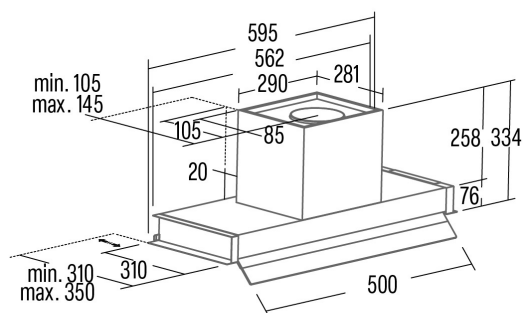

INFORMAÇÕES GERAIS

EAN/UPC	8422248198257
Subfamília	Integrated

Ficha de produto de acordo com as diretivas EU65/2014 - EN61591, EN60704-2-13, EN50564

AEC (Consumo de energia anual) (kWh/ano)	53,9
Classe EEI (classe de eficiência energética)	A
FDE (eficiência dinâmica de fluidos)	30,6
Classe FDE (classe de eficiência dinâmica de fluidos)	A
LE (eficiência luminosa) (lux/W)	55,7
Classe LE (classe de eficiência luminosa)	A
GFE (Eficiência de filtragem de gorduras)	84,27
Classe GFE (classe de eficiência de filtragem de gorduras)	C
Fluxo de ar em modo normal MIN (m3/h)	340
Fluxo de ar em modo normal MAX (m3/h)	600
Caudal de ar em modo de impulso (m3/h)	850
Potência acústica em modo normal MIN (dB)	50
Potência acústica em modo normal MAX (dB)	65
Modo de aumento de potência acústica (dB)	67
Po (Consumo de energia em modo desligado) (W)	0,45
Ps (Consumo de energia em modo de espera) (W)	0

Diretiva Integração UE 66/2014

f (Fator Aumento no tempo)	0,9
QBEP (eficiência máxima do ponto de fluxo de ar) (m3/h)	416,9
PBEP (eficiência máxima do ponto de pressão) (Pa)	411
WBEP (Consumo de energia elétrica com eficiência máxima) (W)	155,7
WL (sistema de iluminação de potência nominal) (W)	3,5
EMIDDLE (Iluminância média na superfície de cocção) (lux)	195

Dimensões Externas

Largura (mm)	695
Profundidade (mm)	310
Altura total máxima (mm)	334
Altura total mínima (mm)	334
Diamètre de sortie (mm)	150, 125

Características

Quantidade do motor	1
Modelo do motor	BT3
Pressão máxima (Pa)	470
Tecnologia de filtro	Malha de alumínio
Tecnologia de controlo	Mechanical push button
Reforço	√
Níveis de potência	4
Temporizador	√
Indicador de saturação do filtro	-
Indicador de mudança de filtro de carvão	-
Função de atenuação	-
Conectividade	Não
Controlo remoto	-
Mostrar	-

Iluminação

Modelo de luz	SSLED
Tecnologia do raio	LED

Instalação

Distância mínima a uma placa elétrica (mm)	450
Distância mínima a uma placa de gás (mm)	650